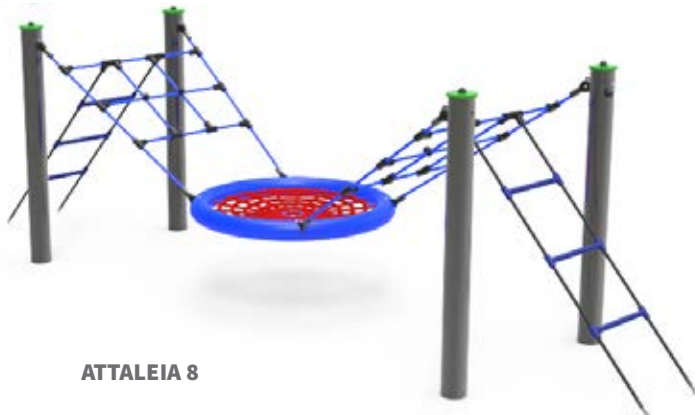

Vi har spesialisert oss på fallunderlag til lekeplasser, barnehager og treningsparker. Helstøpt gummidekke, fallmatter og kunstgress

PLAYGRASS BLUE

MULTI SPORT 24

PRESTIGE WONDER

GREEN HYBRID

SOMMER 28

FALLUNDERLAG OG KUNSTGRESS