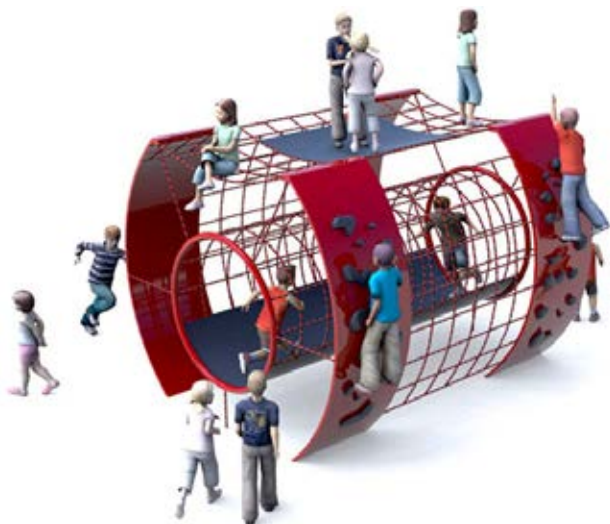

FUTURA PLAY 57

TROND

Noe for enhver lekeplass

Vi tilbyr et stort utvalg godkjente lekeapparater for barnehager og lekeplasser.

Kombinasjonsapparater
inviterer alltid til lek.
Leketårn kombinerer
klatring og aking, noe alle
barn elsker. Klassiske og
moderne leketårn med
sklier i alle varianter.
Lekeparker med fleksible
løsninger gir høy lekeverdi
og skaper en eventyrlig
lekeklass.

Noe for enhver.

KLATREKLODE

Kombinasjonsapparat og komplette lekeparker i alle størrelser og former

DYNAMO KLATREPARK

SANDVIK PLAY

FRIFALL SKLIE

RUTSJEBANER OG ZIPLINE

SANDVIKPLAY

Populære lekeapparat skaper glede og inviterer til fysisk aktivitet

TUNNEL SKLIE

JULES VERNE 10

Både tradisjonelle og spesielle, morsomme lekehus

PLUTO

JULES VERNE 10

KLATRETÅRN OG LEKEHUS

Barna elsker å rutsje. Vi har leketårn som kombinerer både klatring og rutsjing. Vi har klassiske og moderne leketårn, alle med høy lekeverdi. Noe for enhver.