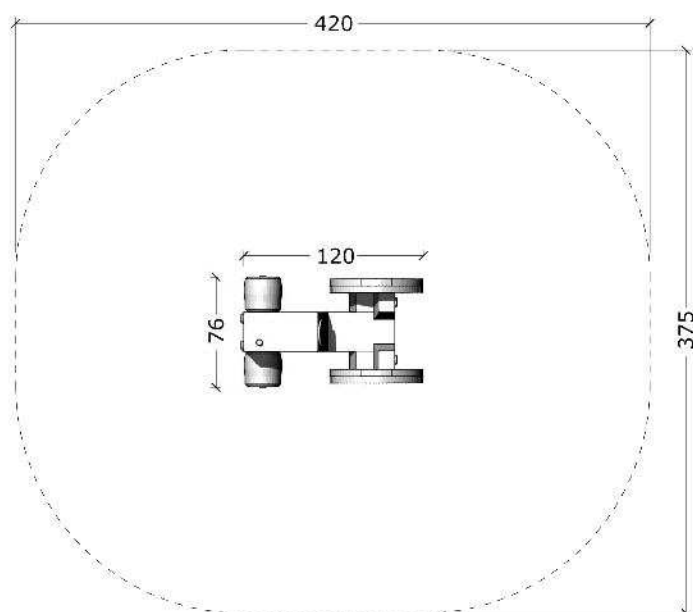

12-700402  
Douglas traktor

Serie: Temaleg	Vare nr.:700402	Dato:12.3.2014	Aldersgruppe: 1+
Monteringstid:1 timer	Sikkerhedsareal:14.5m <sup>2</sup>	Kræver faldunderlag:Nej	Faldhøjde:58 cm
Samlet vægt:150kg	Største enkeltdel:120X76	Vægt, største enkeltdel:150 kg	