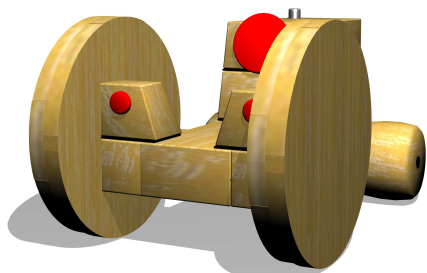

12-700402  
Douglas traktor

Serie: Temaleg	Vare nr.:700402	Dato:12.3.2014	Aldersgruppe: 1+
Monteringstid:1 timer	Sikkerhedsareal:14.5m <sup>2</sup>	Kræver faldunderlag:Nej	Faldhøjde:58 cm
Samlet vægt:150kg	Største enkeltdel:120X76	Vægt, største enkeltdel:150 kg	