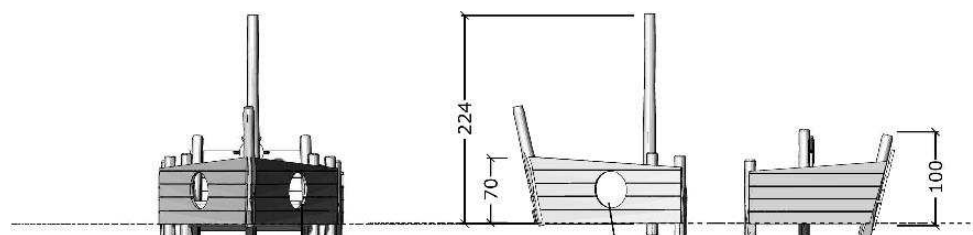

12-700200
Robinia skip

Serie:Tema leg	Vare nr.:700200	Dato:12.3.2014	Aldersgruppe: 1+
Monteringstid:5 timer	Sikkerhedsareal:28m ²	Kræver faldunderlag:Nej	Faldhøjde:30 cm
Samlet vægt:350kg	Største enkeltdel:300 cm	Vægt, største enkeltdel:350 kg	