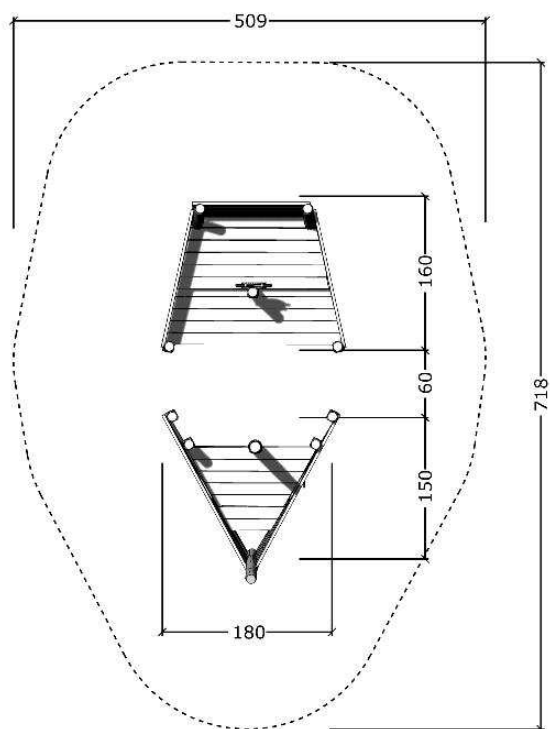

12-700200
Robinia skip

Serie:Tema leg	Vare nr.:700200	Dato:12.3.2014	Aldersgruppe: 1+
Monteringstid:5 timer	Sikkerhedsareal:28m ²	Kræver faldunderlag:Nej	Faldhøjde:30 cm
Samlet vægt:350kg	Største enkeltdel:300 cm	Vægt, største enkeltdel:350 kg	