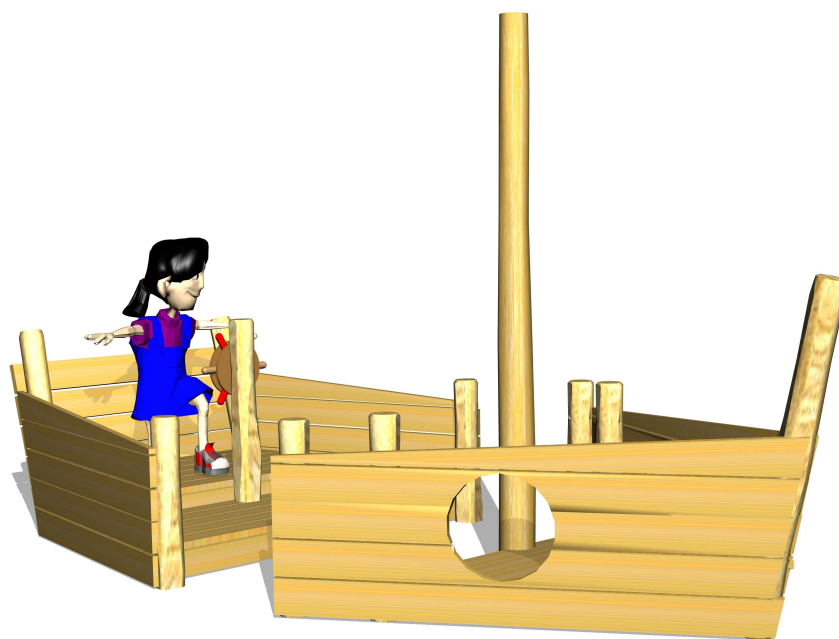

12-700200
Robinia skip

Serie:Tema leg	Vare nr.:700200	Dato:12.3.2014	Aldersgruppe: 1+
Monteringstid:5 timer	Sikkerhedsareal:28m ²	Kræver faldunderlag:Nej	Faldhøjde:30 cm
Samlet vægt:350kg	Største enkeltdel:300 cm	Vægt, største enkeltdel:350 kg	