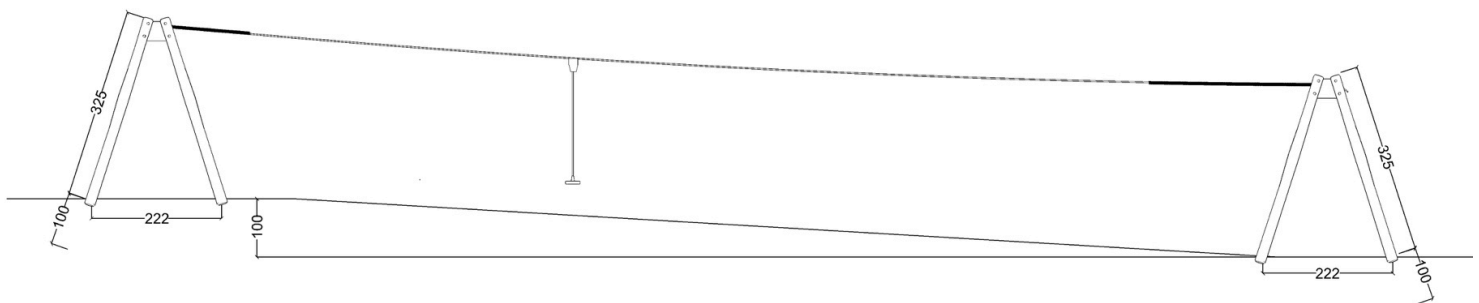

12-200228
Robinia taubane, 40m

Serie: Svævebaner	Vare nr.: 200228	Dato: 9.10.2018	Aldersgruppe: 3+
Kræver faldunderlag: Ja	Sikkerhedsareal: 154 m ²	Faldhøjde: 75cm	Monteringstid: 8 timer
Antal montører: 2	Samlet vægt: 1300kg	Største enkelt del: 425cm	Vægt største enkelt del: 120kg
Kg beton pr hul: 450 kg	Forboret: Ja	Leveres samlet: Nej	Handicap venligt: -