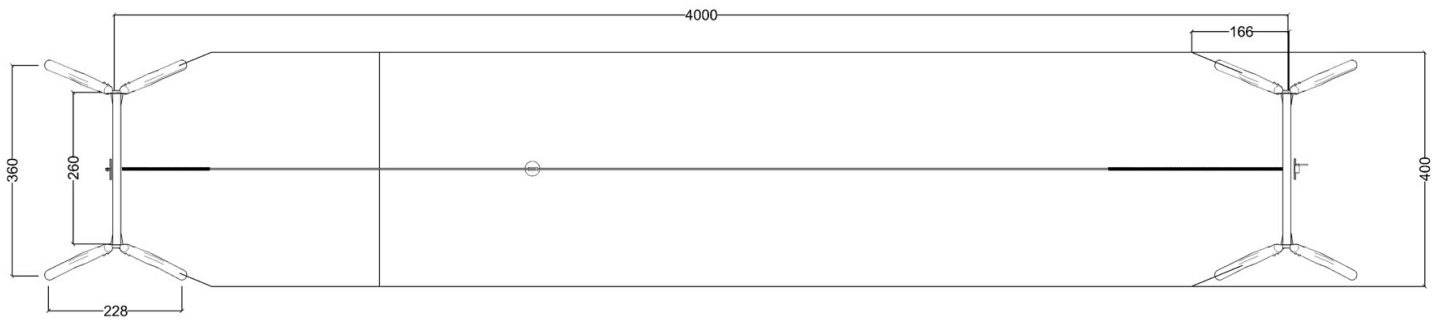

12-200228
Robinia taubane, 40m

Serie: Svævebaner	Vare nr.: 200228	Dato: 9.10.2018	Aldersgruppe: 3+
Kræver faldunderlag: Ja	Sikkerhedsareal: 154 m ²	Faldhøjde: 75cm	Monteringstid: 8 timer
Antal montører: 2	Samlet vægt: 1300kg	Største enkelt del: 425cm	Vægt største enkelt del: 120kg
Kg beton pr hul: 450 kg	Forboret: Ja	Leveres samlet: Nej	Handicap venligt: -