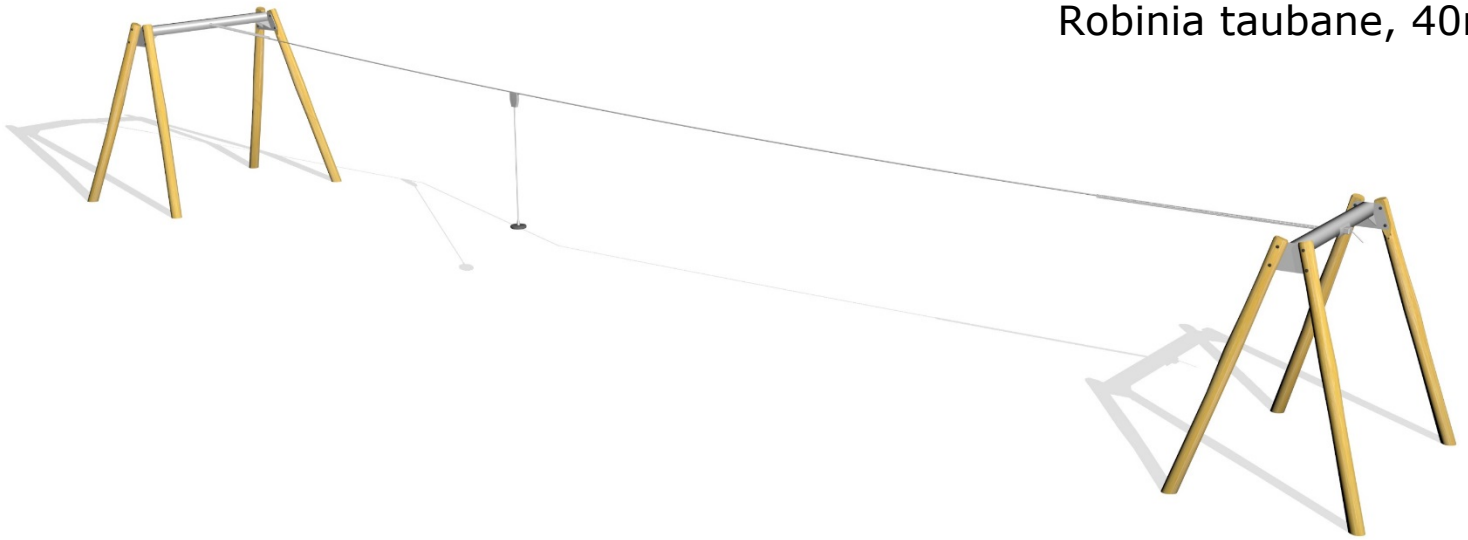

12-200228
Robinia taubane, 40m

Serie: Svævebaner	Vare nr.: 200228	Dato: 9.10.2018	Aldersgruppe: 3+
Kræver faldunderlag: Ja	Sikkerhedsareal: 154 m ²	Faldhøjde: 75cm	Monteringstid: 8 timer
Antal montører: 2	Samlet vægt: 1300kg	Største enkelt del: 425cm	Vægt største enkelt del: 120kg
Kg beton pr hul: 450 kg	Forboret: Ja	Leveres samlet: Nej	Handicap venligt: -