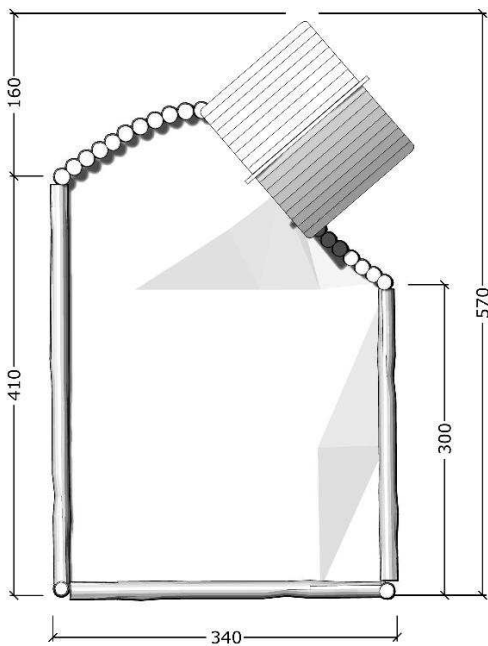

12-5050  
Robinia sandkasse  
med lekehus Bjørnebo

Serie: Sand	Vare nr.:5050	Dato:1.7.2016	Aldersgruppe: 1+
Monteringstid:7 timer	Sikkerhedsareal:	Kræver faldunderlag:Nej	Faldhøjde:32
Samlet vægt:580g	Største enkeltdel:400 cm	Vægt, største enkeltdel:40 kg	