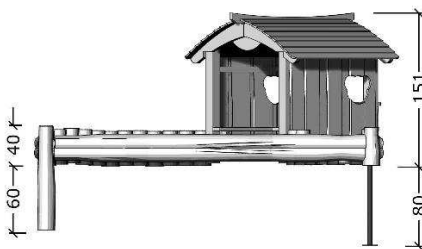

12-5050  
Robinia sandkasse  
med lekehus Bjørnebo

Serie: Sand	Vare nr.:5050	Dato:1.7.2016	Aldersgruppe: 1+
Monteringstid:7 timer	Sikkerhedsareal:	Kræver faldunderlag:Nej	Faldhøjde:32
Samlet vægt:580g	Største enkeltdel:400 cm	Vægt, største enkeltdel:40 kg	