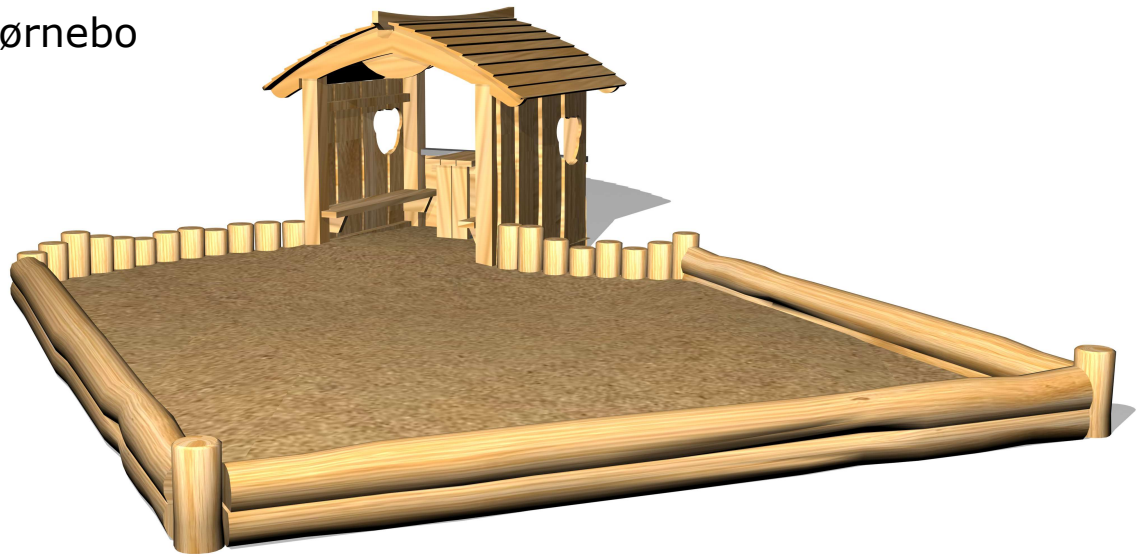

12-5050  
Robinia sandkasse  
med lekehus Bjørnebo

Serie: Sand	Vare nr.:5050	Dato:1.7.2016	Aldersgruppe: 1+
Monteringstid:7 timer	Sikkerhedsareal:	Kræver faldunderlag:Nej	Faldhøjde:32
Samlet vægt:580g	Største enkeltdel:400 cm	Vægt, største enkeltdel:40 kg	