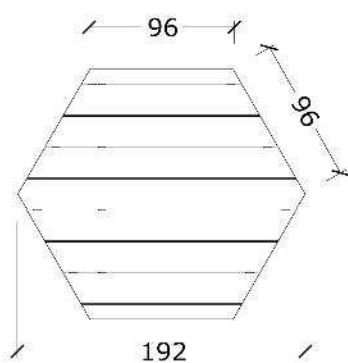

12-5066
6-kantet tipi

Serie: Legehus	Vare nr.:5066	Dato:12.3.2014	Aldersgruppe: 1+
Monteringstid:4 timer	Sikkerhedsareal:	Kræver faldunderlag:Nej	Faldhøjde:
Samlet vægt:250	Største enkeltdel:230cm	Vægt, største enkeltdel:45 kg	