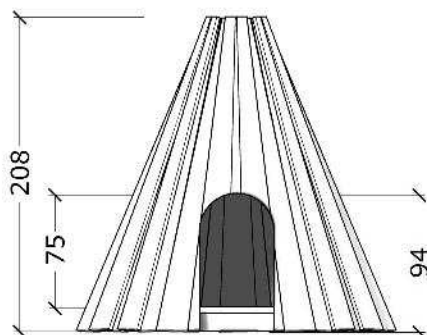

12-5066
6-kantet tipi

Serie: Legehus	Vare nr.:5066	Dato:12.3.2014	Aldersgruppe: 1+
Monteringstid:4 timer	Sikkerhedsareal:	Kræver faldunderlag:Nej	Faldhøjde:
Samlet vægt:250	Største enkeltdel:230cm	Vægt, største enkeltdel:45 kg	