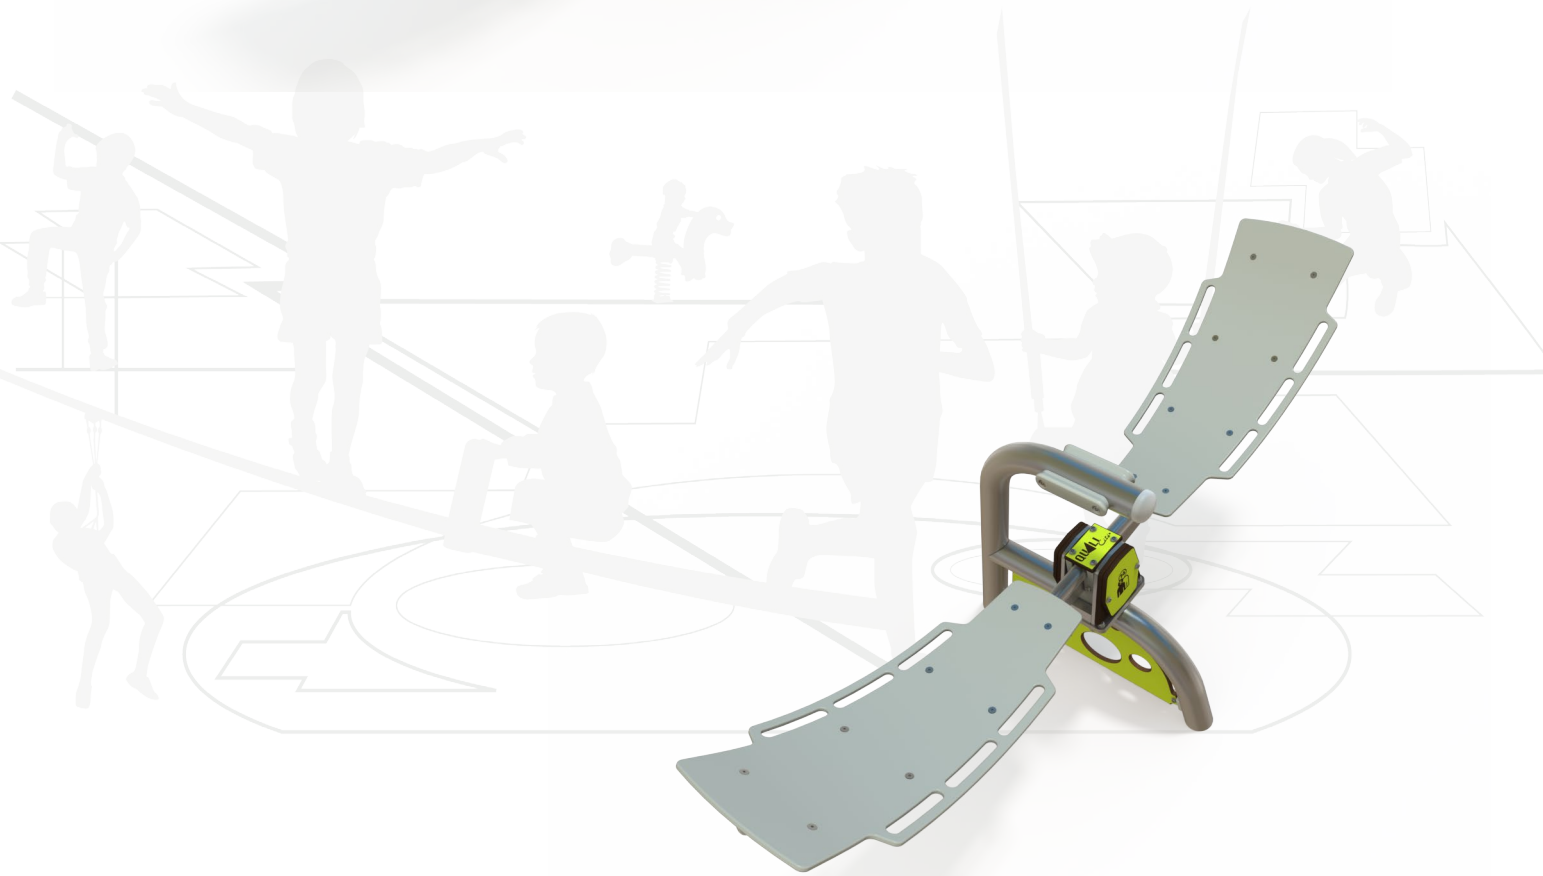

5-14

2

1m

2-4h

2

EN-1176

COLORS

*hauteur de chute libre - H : hauteur totale de l'équipement
*free fall height - H : full height of the equipment