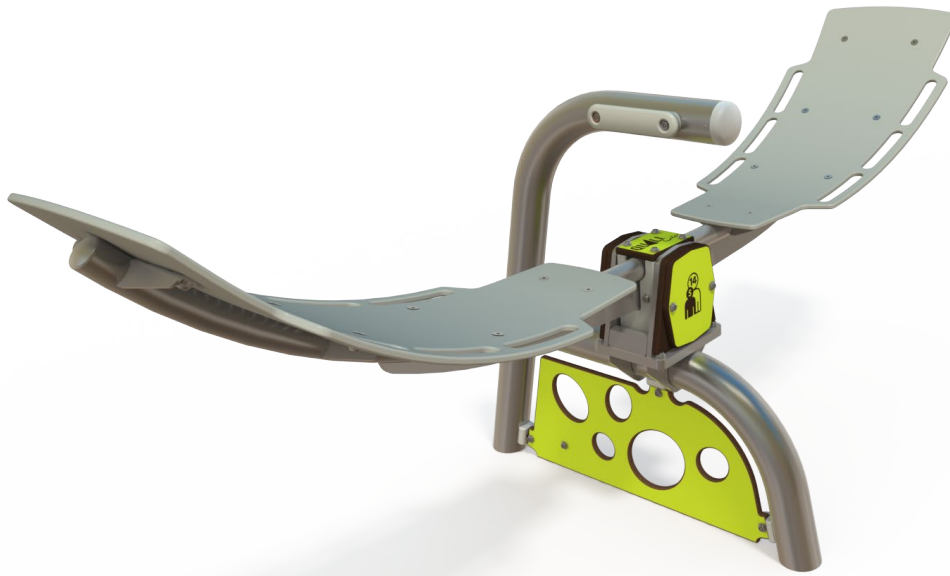

5-14

2

1m

2-4h

2

EN-1176

COLORS

*hauteur de chute libre - H : hauteur totale de l'équipement
*free fall height - H : full height of the equipment