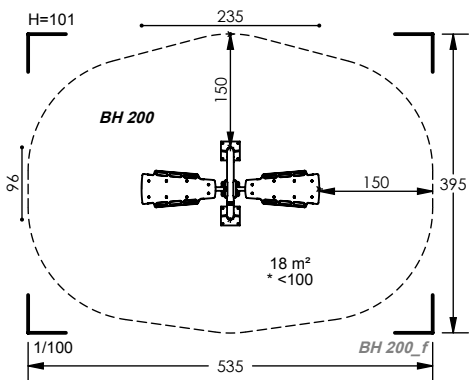

5-14

2

1m

2-4h

2

EN-1176

COLORS

*hauteur de chute libre - H : hauteur totale de l'équipement
*free fall height - H : full height of the equipment