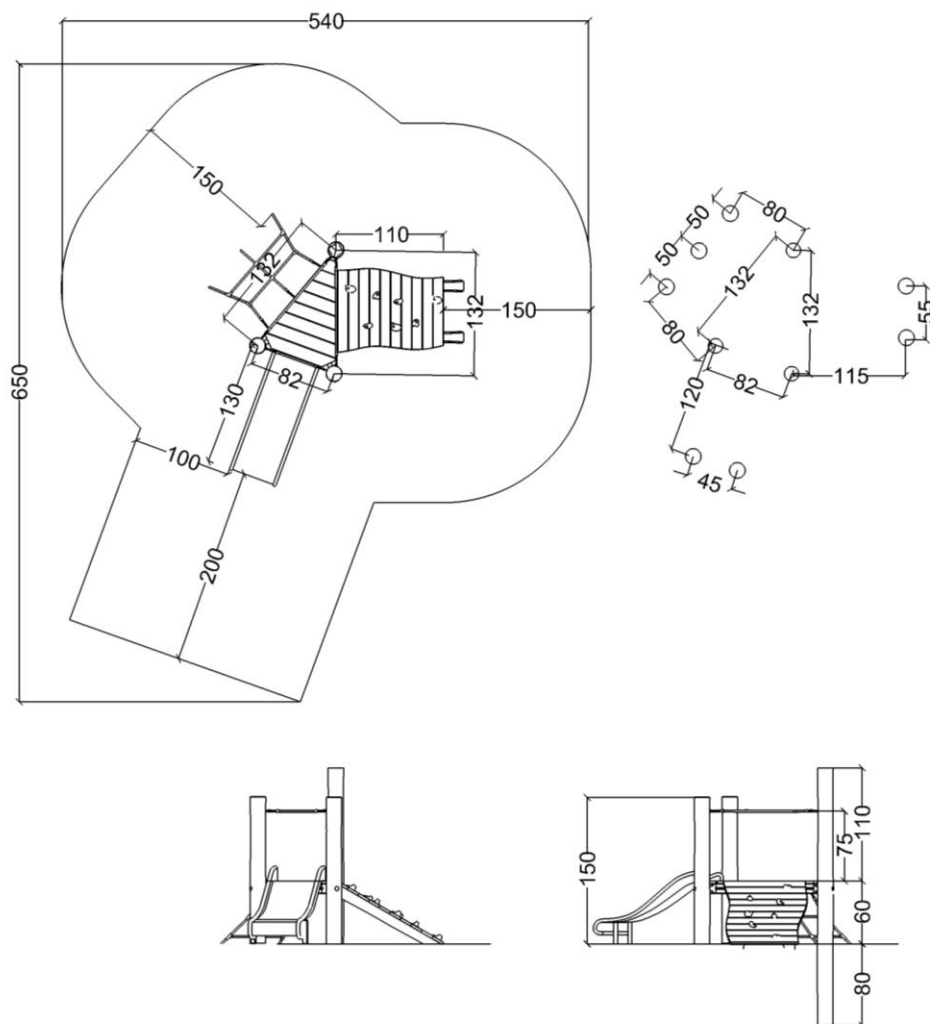

12-60802
Gull 216

Serie: tårnserie 2018	Vare nr.: 60802	Dato: 12.02.2019	Aldersgruppe: 1+
Kræver faldunderlag: Nej	Sikkerhedsareal: 25 m ²	Faldhøjde: 60 cm	Monteringstid: 5 timer
Antal montører: 1	Samlet vægt: 150 kg	Største enkelt del: 250 cm	Vægt største enkelt del: 22 kg
Kg beton pr hul: 25 kg	Forboret: nej	Leveres samlet: Nej	Handicap venligt: -

12-60802
Gull 216

Serie: tårnserie 2018	Vare nr.: 60802	Dato: 12.02.2019	Aldersgruppe: 1+
Kræver faldunderlag: Nej	Sikkerhedsareal: 23 m ²	Faldhøjde: 60 cm	Monteringstid: 5 timer
Antal montører: 1	Samlet vægt: 150 kg	Største enkelt del: 250 cm	Vægt største enkelt del: 22 kg
Kg beton pr hul: 25 kg	Forboret: nej	Leveres samlet: Nej	Handicap venligt: -