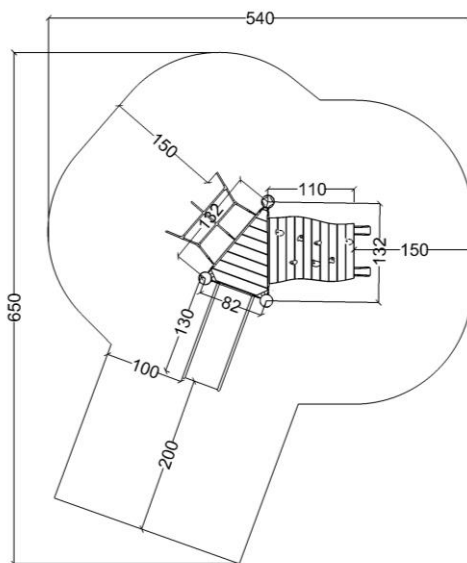

12-60802
Gull 216

Serie: tårnserie 2018	Vare nr.: 60802	Dato: 12.02.2019	Aldersgruppe: 1+
Kræver faldunderlag: Nej	Sikkerhedsareal: 25 m ²	Faldhøjde: 60 cm	Monteringstid: 5 timer
Antal montører: 1	Samlet vægt: 150 kg	Største enkelt del: 250 cm	Vægt største enkelt del: 22 kg
Kg beton pr hul: 25 kg	Forboret: nej	Leveres samlet: Nej	Handicap venligt: -

12-60802
Gull 216

Serie: tårnserie 2018	Vare nr.: 60802	Dato: 12.02.2019	Aldersgruppe: 1+
Kræver faldunderlag: Nej	Sikkerhedsareal: 23 m ²	Faldhøjde: 60 cm	Monteringstid: 5 timer
Antal montører: 1	Samlet vægt: 150 kg	Største enkelt del: 250 cm	Vægt største enkelt del: 22 kg
Kg beton pr hul: 25 kg	Forboret: nej	Leveres samlet: Nej	Handicap venligt: -