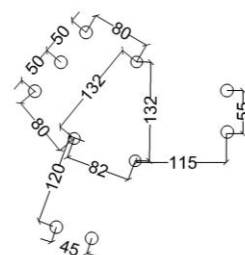

12-60802
Gull 216

Serie: tårnserie 2018	Vare nr.: 60802	Dato: 12.02.2019	Aldersgruppe: 1+
Kræver faldunderlag: Nej	Sikkerhedsareal: 25 m ²	Faldhøjde: 60 cm	Monteringstid: 5 timer
Antal montører: 1	Samlet vægt: 150 kg	Største enkelt del: 250 cm	Vægt største enkelt del: 22 kg
Kg beton pr hul: 25 kg	Forboret: nej	Leveres samlet: Nej	Handicap venligt: -

12-60802
Gull 216

Serie: tårnserie 2018	Vare nr.: 60802	Dato: 12.02.2019	Aldersgruppe: 1+
Kræver faldunderlag: Nej	Sikkerhedsareal: 23 m ²	Faldhøjde: 60 cm	Monteringstid: 5 timer
Antal montører: 1	Samlet vægt: 150 kg	Største enkelt del: 250 cm	Vægt største enkelt del: 22 kg
Kg beton pr hul: 25 kg	Forboret: nej	Leveres samlet: Nej	Handicap venligt: -