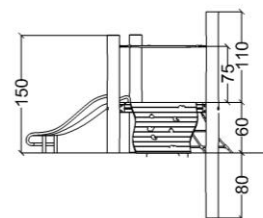

12-60802
Gull 216

Serie: tårnserie 2018	Vare nr.: 60802	Dato: 12.02.2019	Aldersgruppe: 1+
Kræver faldunderlag: Nej	Sikkerhedsareal: 25 m ²	Faldhøjde: 60 cm	Monteringstid: 5 timer
Antal montører: 1	Samlet vægt: 150 kg	Største enkelt del: 250 cm	Vægt største enkelt del: 22 kg
Kg beton pr hul: 25 kg	Forboret: nej	Leveres samlet: Nej	Handicap venligt: -

12-60802
Gull 216

Serie: tårnserie 2018	Vare nr.: 60802	Dato: 12.02.2019	Aldersgruppe: 1+
Kræver faldunderlag: Nej	Sikkerhedsareal: 23 m ²	Faldhøjde: 60 cm	Monteringstid: 5 timer
Antal montører: 1	Samlet vægt: 150 kg	Største enkelt del: 250 cm	Vægt største enkelt del: 22 kg
Kg beton pr hul: 25 kg	Forboret: nej	Leveres samlet: Nej	Handicap venligt: -