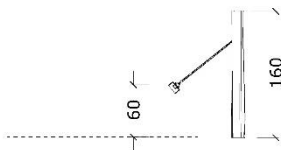

12-1010
Beltegynge

Serie: Gyng	Vare nr.:1010	Dato:11.5.2017	Aldersgruppe: 1+
Monteringstid:4 timer	Sikkerhedsareal:12m2	Kræver faldunderlag:nej	Faldhøjde: 80 cm
Samlet vægt:75kg	Største enkelt del:250cm	Vægt, største enkelt del:30 kg	