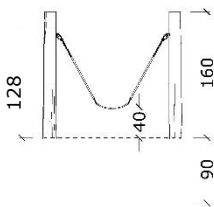

12-1010
Beltegynge

Serie: Gyng	Vare nr.:1010	Dato:11.5.2017	Aldersgruppe: 1+
Monteringstid:4 timer	Sikkerhedsareal:12m2	Kræver faldunderlag:nej	Faldhøjde: 80 cm
Samlet vægt:75kg	Største enkelt del:250cm	Vægt, største enkelt del:30 kg	