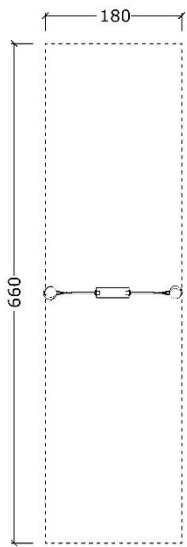

12-1010
Beltegynge

Serie: Gyng	Vare nr.:1010	Dato:11.5.2017	Aldersgruppe: 1+
Monteringstid:4 timer	Sikkerhedsareal:12m2	Kræver faldunderlag:nej	Faldhøjde: 80 cm
Samlet vægt:75kg	Største enkelt del:250cm	Vægt, største enkelt del:30 kg	