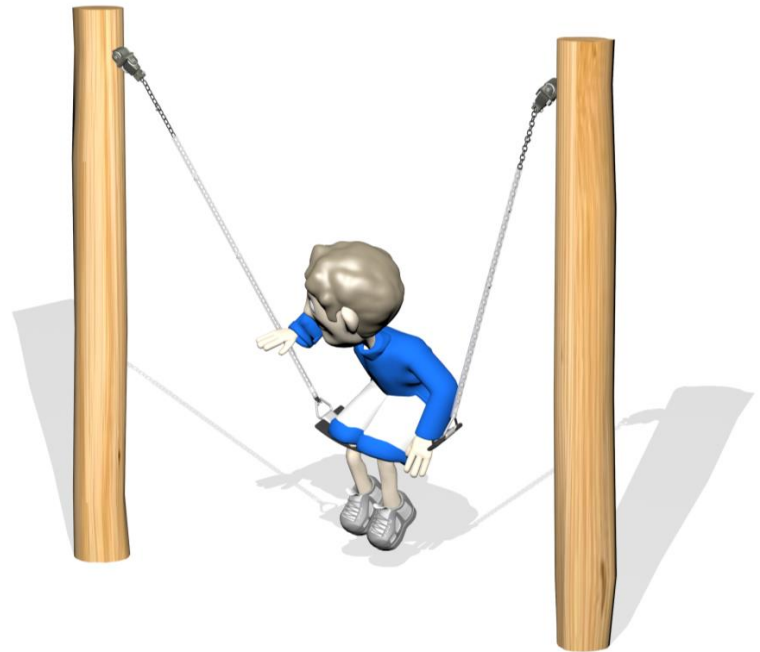

12-1010
Beltegynge

Serie: Gyng	Vare nr.:1010	Dato:11.5.2017	Aldersgruppe: 1+
Monteringstid:4 timer	Sikkerhedsareal:12m2	Kræver faldunderlag:nej	Faldhøjde: 80 cm
Samlet vægt:75kg	Største enkelt del:250cm	Vægt, største enkelt del:30 kg	