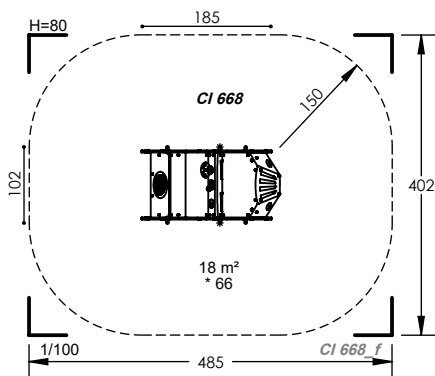

 1-6	 6	 0,66 m	 3-4 h	 4
--	---	--	--	---

EN-1176

	07
02	15
06	16

COLORS

*hauteur de chute libre - H : hauteur totale de l'équipement
*free fall height - H: full height of the equipment